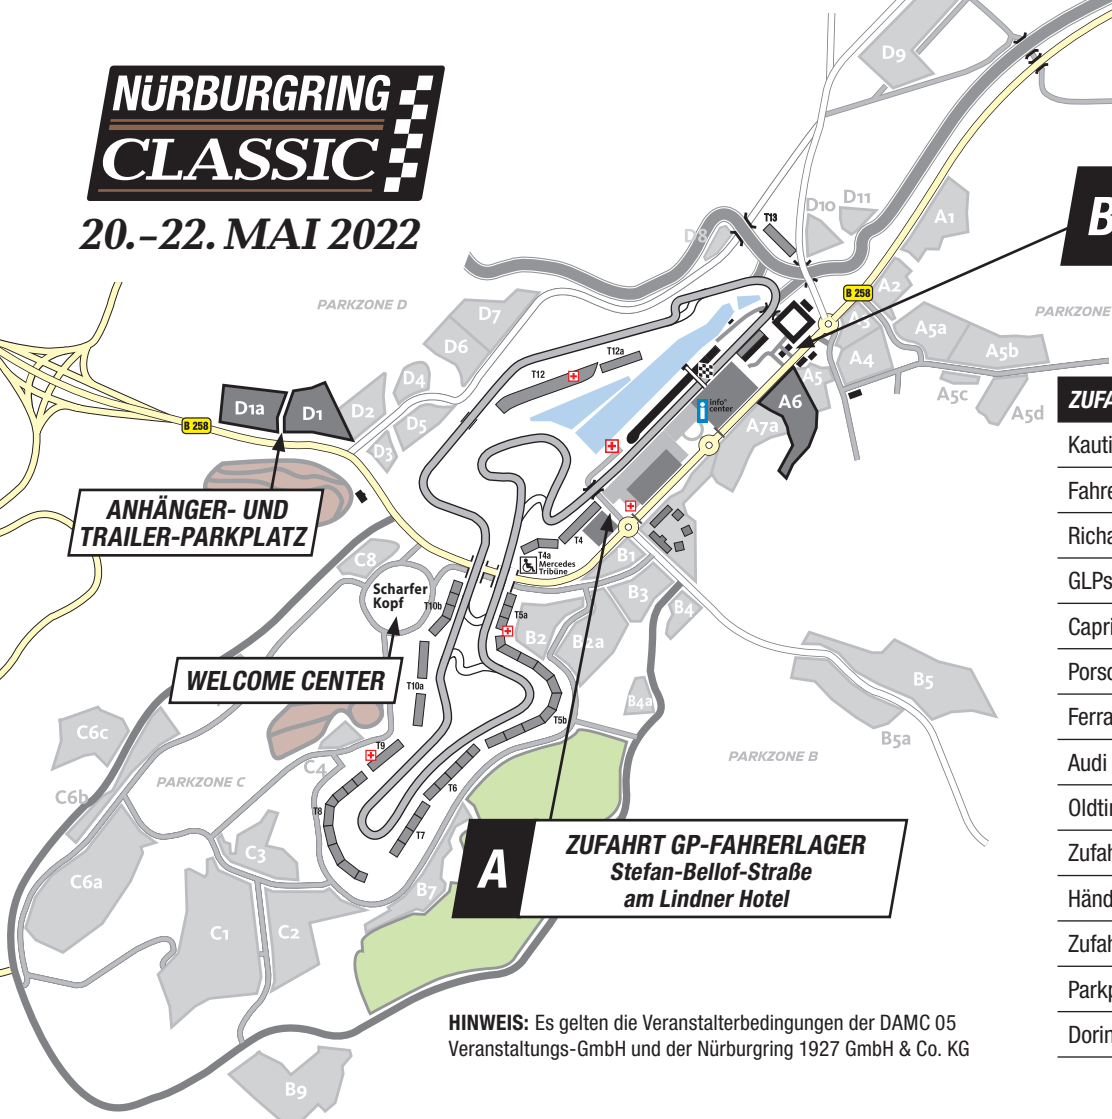

NÜRBURGRING CLASSIC

20.-22. MAI 2022

DAMC 05 Veranstaltungs-GmbH

**ANHÄNGER- UND
TRAILER-PARKPLATZ**

WELCOME CENTER

Scharfer Kopf

A
ZUFAHRT GP-FAHRERLAGER
Stefan-Bellof-Straße
am Lindner Hotel

B
ZUFAHRT
HISTORISCHES FAHRERLAGER
am Dorint Hotel

ZUFAHRTS-/PARKSCHEIN	EINFAHRT
Kautionschein / Anlieferung	A
Fahrerlager Teams / Anhänger	A
Richard Mille Guests	A
GLPs & Experience Paddock	A
Capri Club Deutschland	A
Porsche Club Nürburgring	A
Ferrari Club Deutschland	A
Audi Club	A
Oldtimerfreunde Gelsenkirchen	A
Zufahrt Hatzenbach-Terrasse	A
Händler / Caterer / Industrie	A
Zufahrt Historisches Fahrerlager	B
Parkplatz Media & Guests A6	B258
Dorint Hotel Parken	B